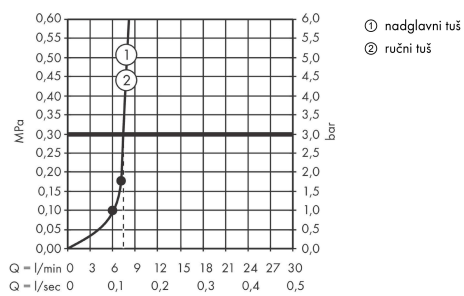

Dijagram protoka