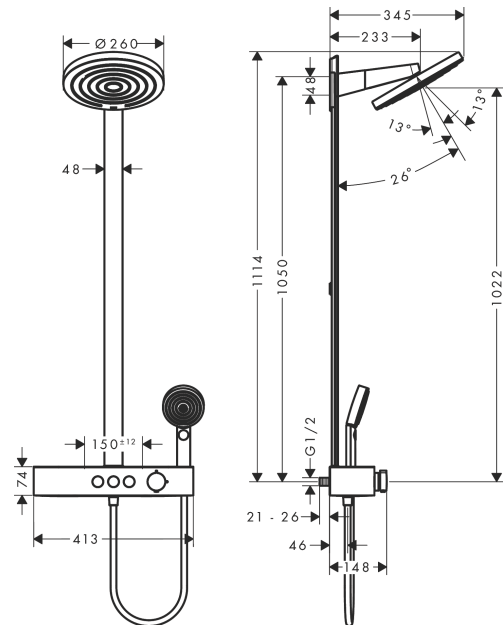

Mjerna skica